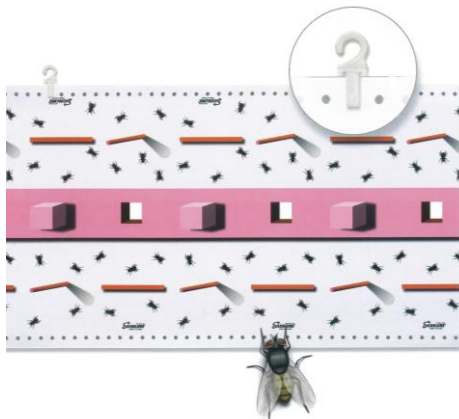

PIEGE ADHESIF ANTI-MOUCHES			Efficace 24h/24 7J/7	PAE
-----------------------------------	--	--	----------------------------	------------

► Facile d'utilisation et hygiénique : peut être accroché au plafond, aux murs, ou autour d'objets (poteaux,...) grâce aux crochets fournis.

► Très grande efficacité grâce à un motif 3D fluorescent breveté composé d'un adhésif unique, adapté à l'insecte, et aux conditions d'utilisation : température, lumière, humidité, stockage.

► Fonctionne efficacement en toute saison, agit jour et nuit, pendant 6 à 8 semaines ou jusqu'à saturation du support.

► Papier biodégradable, respectueux de l'environnement.

LIEUX D'UTILISATION

S'utilise dans tous les locaux où les mouches prolifèrent.

MODE D'EMPLOI

A l'aide des crochets fournis, placer la feuille adhésive à l'endroit où les mouches sont le plus présentes habituellement, de préférence dans un endroit chaud et non aéré comme face à une fenêtre ensoleillée.

CARACTERISTIQUES TECHNIQUES

Dimension d'une feuille adhésive : 585 x 300 mm.

Sachet de 8 unités.

CONDITIONS D'EMPLOI

Consulter les précautions d'emploi sur l'emballage.

Nous ne saurions être responsables pour toutes applications du produit autres que celles exprimées dans cette notice.